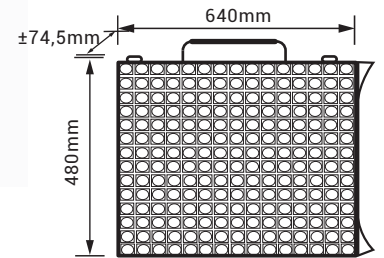

Caractéristiques techniques

LED Full Color

| | |
|-------------------------------|------------------------|
| Référence | 2909251 |
| LED | SMD |
| Pitch | 2.5mm |
| Résolution | 256 x192p / par module |
| Luminosité | ±600/ 1.500 candelas |
| Dist. de visualisation | ≥2,5m |
| Angle de visualisation | 140°H / 130°V±10° |
| Puissance maximale | ± 48w |
| Consommation moy. | AC200-230V |
| Tension | Aluminium Silver |
| Châssis | ≥32s |
| Scan mode Fréquence | 3840Hz |
| Temp. de fonct. | -20° / +40° |
| Humidité de fonct. | 10-65% |
| Logiciel | Inclus en multilangue |

Dimensions

Ouverture arrière

Poids total

8,9Kg ± 3%*

*Emballage et FLIGHT CASE pour le transport non inclus

Informations complémentaires

Connectivité de l'écran :

- TCP/IP,mémoire USB.3G/4G WIFI en option