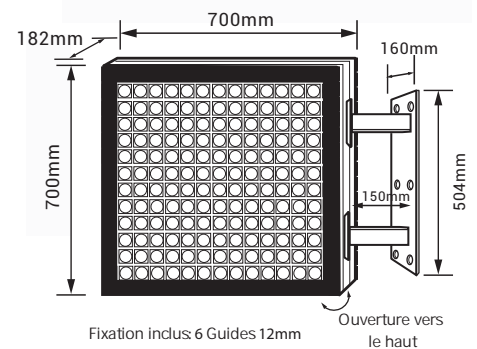

Dimension

Ouverture arriere

Poids total

30Kg $\pm 3\%$

* Embalage pour le transport non inclus 33,5Kg
790*790*250mm

Informations complémentaires

Conectivité de l'écran :

- TCP/IP(cable de réseau), mémoire USB.3G/4G WIFI en option

Contrôle a distance :

- Heure d'allumage /extinction programmable
- Possibilité de plusieurs régions de scène
- Contrôle de luminosité, contraste et gamme
- Prévisualisation de scènes sur PC
- Serveur Cosmi. **Non inclus**