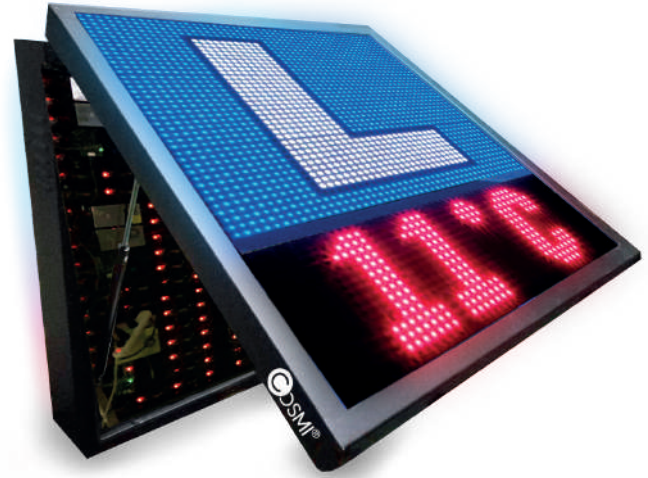

# ENSEIGNE DRAPEAU FULL COLOR P4

## EXTERIEUR

Enseigne Drapeau Full Color P4 Full Color pour l'extérieur gamme professionnelle d'une haute performance... Grand visibilité résistance et polyvalence, une résolution de 160x160px par cabine et une luminosité de  $\pm 5.000/5.500$  candelas.

Affichage de textes, vidéos, images, pictogrammes, date, heure, température, etc. Et contrôle à distance à travers du serveur Cosmi. **Bras inclus.**

Wifi, 3G/4G, capteur de luminosité et capteur de température en option

### Caractéristiques techniques

LED Full Color

<b>Référence</b>	<b>290324</b>
<b>LED</b>	SMD2525
<b>Pitch</b>	4mm
<b>Résolution</b>	160x160p x/ face
<b>Luminosité</b>	$\pm 5.000/5.500$ candelas
<b>Distance de visualisation</b>	4m
<b>Angle de visualisation</b>	140°H / 130°V $\pm 10^\circ$
<b>Puissance maximale</b>	$\leq 592w$
<b>Consommation moy.</b>	$\pm 198w$
<b>Tension</b>	AC200-230V
<b>Châssis</b>	Métallique
<b>Scan mode</b>	$\geq 10s$
<b>Fréquence</b>	50-60Hz / > 1920Hz
<b>Temp de fonct.</b>	-20° / +45°
<b>Humidité de fonct.</b>	10-90%
<b>Logiciel</b>	multilingue inclus