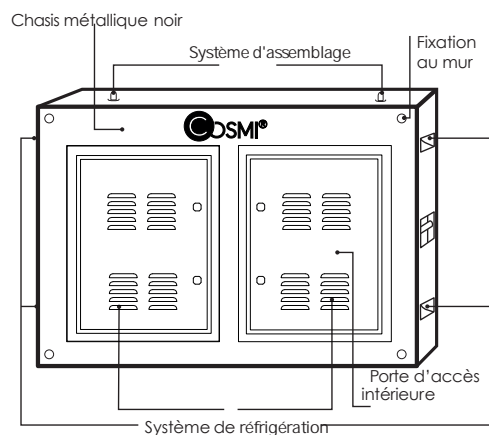

Écran P8 Full Color

Extérieur

Description:

Écran Full Color P8 Full Color pour extérieur
Grande visibilité, résistance et polyvalence, une luminosité de $\pm 5.000/ 5.500$ candelas.

Affichage de textes, vidéos, images, pictogrammes, date, heure, température, etc.

Et contrôle à distance à travers du serveur Cosmi.

Wifi, 3G/4G, capteur de luminosité, capteur de température en option

Caractéristiques Principales :

► Dimensions :

Caractéristiques techniques

LED	SMD
Pitch	8mm
Résolution	120 x 80px/par module
Luminosité	$\pm 5.000/ 6.000$ candelas
Dist. de visualisation	$\geq 8m$
Angle de visualisation	140°H / 130°V
Puissance max.	$\leq 32w$
Conso moy.	$\pm 212w$
Tension de fonct.	AC200-230V
Châssis	Métallique
Ouverture	Arrière
Scan	1/5
Fréquence	1920Hz
Temp. de fonct.	-20° / +45°
Humidité de fonct.	10-90%
Logiciel	multilingue inclus
Connectivité	TCP/IP(cable réseau) ,mémoire USB, 3G/4G WIFI, Serveur Cosmi
Poids	optionnel $\pm 26,7$ Kg net / 30Kg +
Dimensions avec emballage	emballage 1035x715x195mm

Ref. 292928

En Savoir Plus

Garantie 2 ans

► Les +

Acotaciones cabina P8

Exterior

Observaciones:

- No deben existir deformaciones en la superficie donde vaya a ser instalada la pantalla
- Evitar golpes que puedan dañar el chasis o las placas LED
- Al dejar la pantalla en el suelo: apoyar primero la parte trasera del chasis y después la delantera
- No se permite la obstrucción de las entradas y salidas de aire al interior del chasis
- No se permite perforaciones o deformaciones que puedan afectar al interior de la pantalla
- Montaje obligatorio en horizontal, cuando la instalación sea en exteriores
- Solo se permite la instalación a una inclinación máxima de 15° hacia adelante o hacia atrás