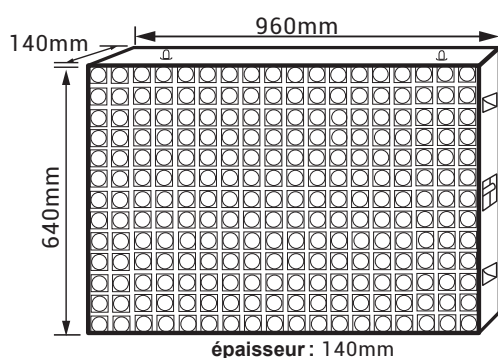

Écran P8 Full Color

Extérieur

Description:

Écran Full Color P8 Full Color pour extérieur
Grande visibilité, résistance et polyvalence, une luminosité de $\pm 5.000/ 5.500$ candelas.

Affichage de textes, vidéos, images, pictogrammes, date, heure, température, etc.

Et contrôle à distance à travers du serveur Cosmi.

Wifi, 3G/4G, capteur de luminosité, capteur de température en option

Caractéristiques Principales :

► Dimensions :

Caractéristiques techniques

LED	SMD
Pitch	8mm
Résolution	120 x 80px/par module
Luminosité	$\pm 5.000/ 6.000$ candelas
Dist. de visualisation	$\geq 8m$
Angle de visualisation	140°H / 130°V
Puissance max.	$\leq 32w$
Conso moy.	$\pm 212w$
Tension de fonct.	AC200-230V
Châssis	Métallique
Ouverture	Arrière
Scan	1/5
Fréquence	1920Hz
Temp. de fonct.	-20° / +45°
Humidité de fonct.	10-90%
Logiciel	multilingue inclus
Connectivité	TCP/IP(cable réseau) ,mémoire USB, 3G/4G WIFI, Serveur Cosmi
Poids	optionnel $\pm 26,7$ Kg net / 30Kg +
Dimensions avec emballage	emballage 1035x715x195mm