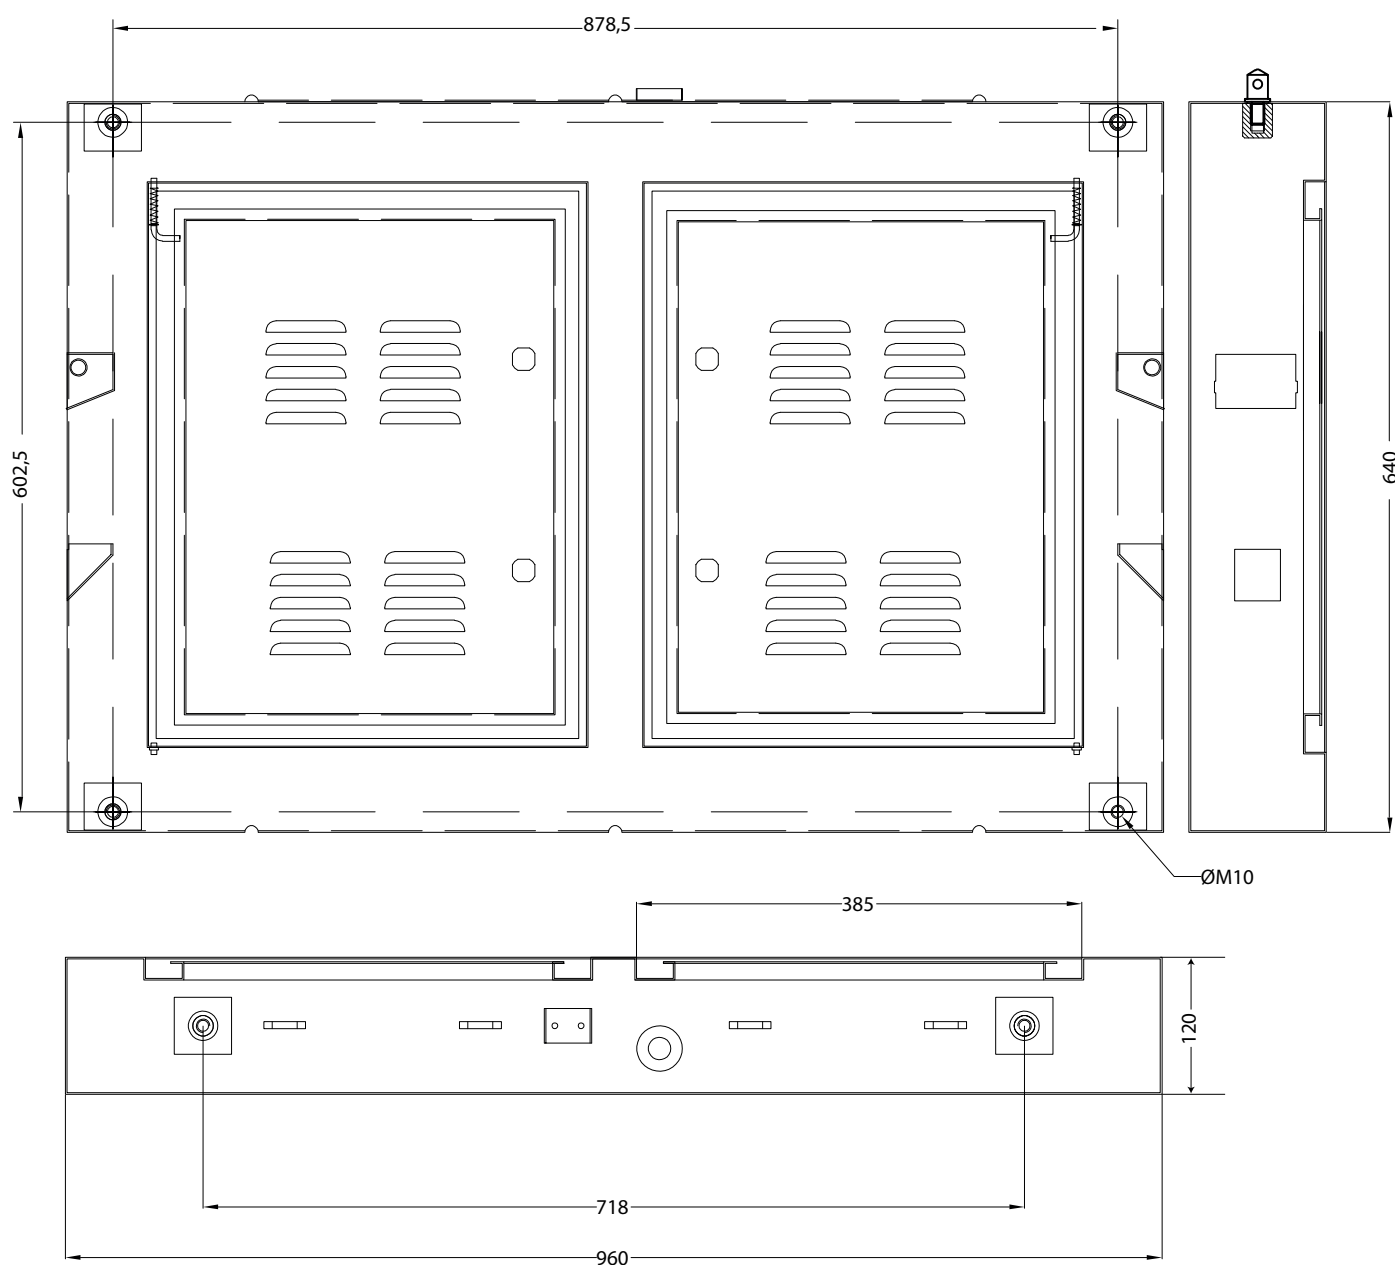

Et contrôle à distance à travers du serveur Cosmi.

Wifi, 3G/4G, capteur de luminosité, capteur de température en option

Caractéristiques Principales :

► Dimensions :

Caractéristiques techniques

LED	SMD
Pitch	8mm
Résolution	120 x 80px/par module
Luminosité	$\pm 5.000/ 6.000$ candelas
Dist. de visualisation	$\geq 8m$
Angle de visualisation	140°H / 130°V
Puissance max.	$\leq 32w$
Conso moy.	$\pm 212w$
Tension de fonct.	AC200-230V
Châssis	Métallique
Ouverture	Arrière
Scan	1/5
Fréquence	1920Hz
Temp. de fonct.	-20° / +45°
Humidité de fonct.	10-90%
Logiciel	multilingue inclus
Connectivité	TCP/IP(cable réseau) ,mémoire USB, 3G/4G WIFI, Serveur Cosmi
Poids	optionnel $\pm 26,7$ Kg net / 30Kg +
Dimensions avec emballage	emballage 1035x715x195mm

Ref. 292928

En Savoir Plus

Garantie 2 ans

► Les +

Acotaciones cabina P8

Exterior

Observaciones:

- No deben existir deformaciones en la superficie donde vaya a ser instalada la pantalla
- Evitar golpes que puedan dañar el chasis o las placas LED
- Al dejar la pantalla en el suelo: apoyar primero la parte trasera del chasis y después la delantera
- No se permite la obstrucción de las entradas y salidas de aire al interior del chasis
- No se permite perforaciones o deformaciones que puedan afectar al interior de la pantalla
- Montaje obligatorio en horizontal, cuando la instalación sea en exteriores
- Solo se permite la instalación a una inclinación máxima de 15° hacia adelante o hacia atrás