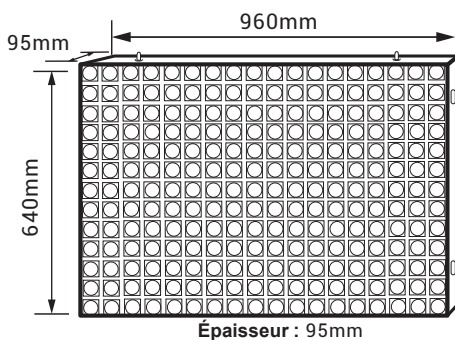

Caractéristiques remarquables:

► Dimensions:

Spécification techniques:

LED	SMD
Pitch	4mm
Résolution	240 x 160px/par module
Luminosité	$\pm 1.000/1.200$ candelas
Dist. de visualisation	$\geq 4m$
Angle de visualisation	140°H / 130°V
Puissance max.	$\leq 286w$
Conso moy.	$\pm 114w$
Tensión de fonct.	AC200-230V
Châssis	Métallique
Ouverture	Arrière
Scan	1/20
Fréquence	1920Hz
Temp. de fonct.	-20° / +40°
Humidité de fonct.	10-65%
Logiciel	Multilingue Inclus
Connectivité	TCP/IP (cable de réseau), mémoire USB, 3G/4G WIFI, Serveur Cosmi
Poids	optionnel $\pm 17,6Kg$ neto / $19,6Kg$ +
Dimensions avec emballage	emballage 1035 x 715 x 150mm