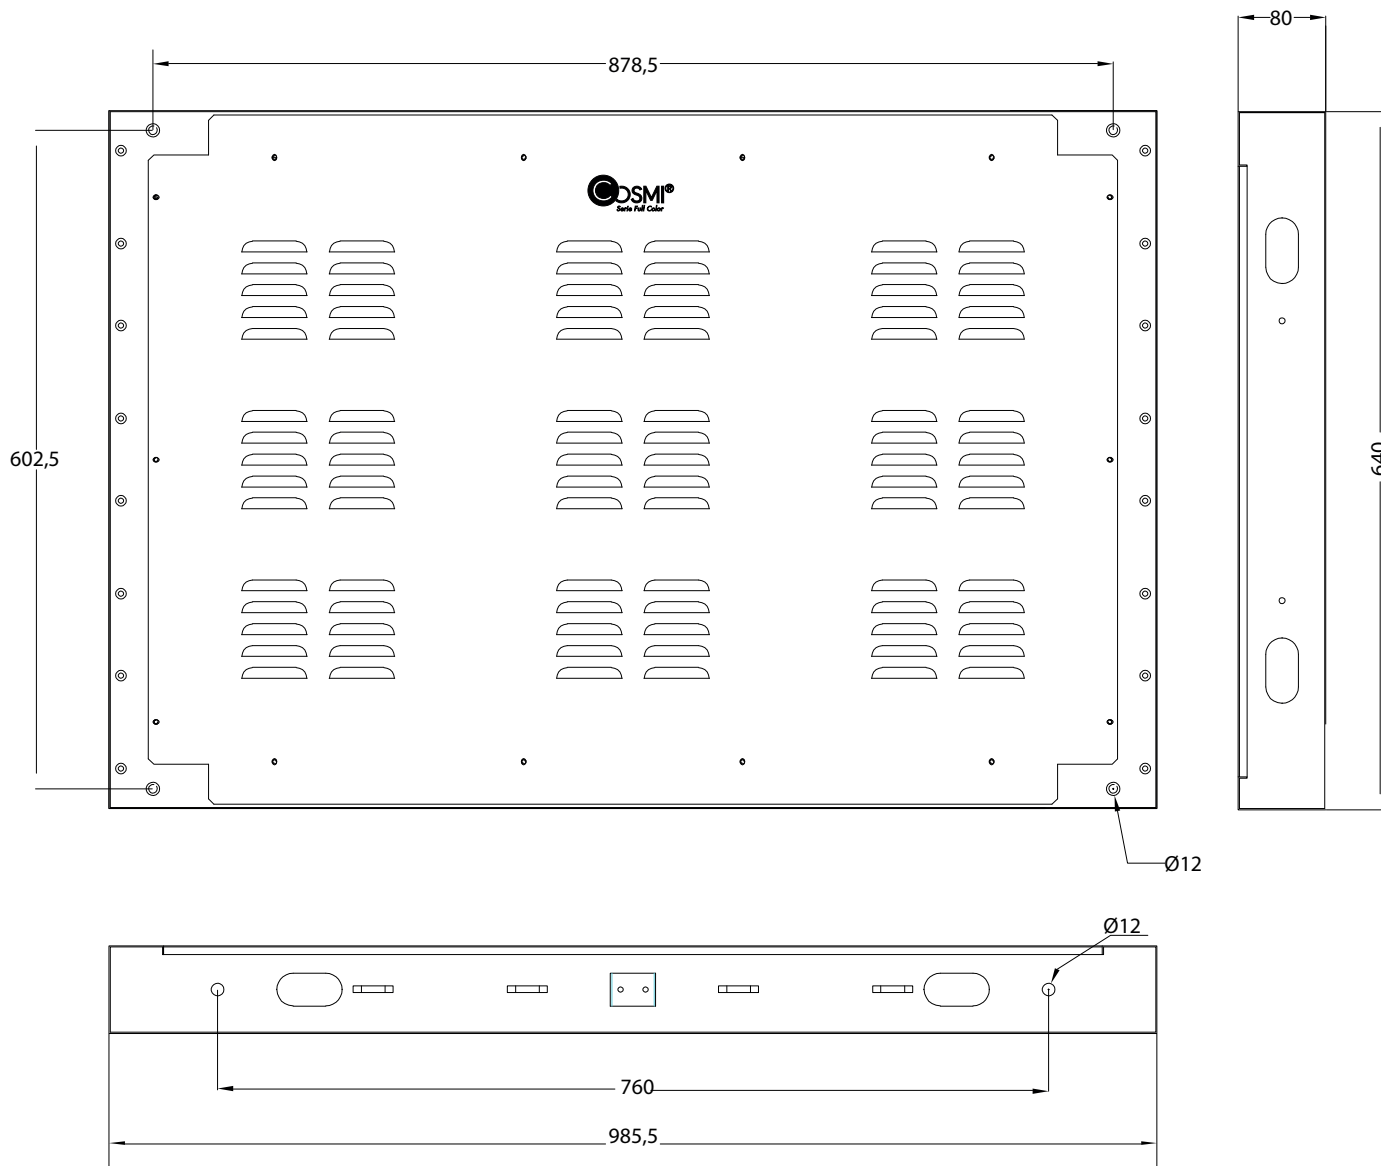

Caractéristiques remarquables:

► Dimensions:

Spécification techniques:

LED	SMD
Pitch	4mm
Résolution	240 x 160px/par module
Luminosité	$\pm 1.000/1.200$ candelas
Dist. de visualisation	$\geq 4m$
Angle de visualisation	140°H / 130°V
Puissance max.	$\leq 286w$
Conso moy.	$\pm 114w$
Tensión de fonct.	AC200-230V
Châssis	Métallique
Ouverture	Arrière
Scan	1/20
Fréquence	1920Hz
Temp. de fonct.	-20° / +40°
Humidité de fonct.	10-65%
Logiciel	Multilingue Inclus
Connectivité	TCP/IP (cable de réseau), mémoire USB, 3G/4G WIFI, Serveur Cosmi
Poids	optionnel $\pm 17,6Kg$ neto / $19,6Kg$ +
Dimensions avec emballage	emballage 1035 x 715 x 150mm

Ref. 292914

En savoir Plus

Garantie | 2 ans

► Les +

Acotaciones cabina P4

Intérieur

Observaciones:

- No deben existir deformaciones en la superficie donde vaya a ser instalada la pantalla
- Evitar golpes que puedan dañar el chasis o las placas LED
- Al dejar la pantalla en el suelo: apoyar primero la parte trasera del chasis y después la delantera
- No se permite la obstrucción de las entradas y salidas de aire al interior del chasis
- No se permite perforaciones o deformaciones que puedan afectar al interior de la pantalla