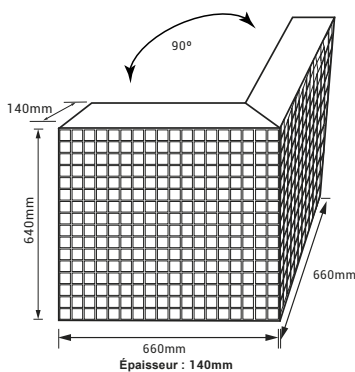

Caractéristiques remarquables:

► Dimensions :

Caractéristiques techniques

LED	SMD
Pitch	8mm
Résolution	160 x 80px/par module
Luminosité	$\pm 5.500/6.000$ candelas
Dist. de visualisation	$\geq 8m$
Angle de visualisation	140°H / 130°V
Puissance max.	$\leq 710w$
Conso moy.	$\pm 284w$
Tensión de fonct.	AC200-230V
Châssis	Métallique
Ouverture	Arrière
Scan	1/5
Fréquence	1920Hz
Temp. de fonct.	-20° / +45°
Humidité de fonct.	10-90%
Logiciel	Multilingue inclus
Connectivité	TCP/IP (cable réseau) ,mémoire USB. 3G/4G WIFI, Serveur Cosmi
Poids	optionnel $\pm 29,7$ Kg net/ 33,7Kg +
Dimensions avec emballage	emballage 750x750x730x230mm