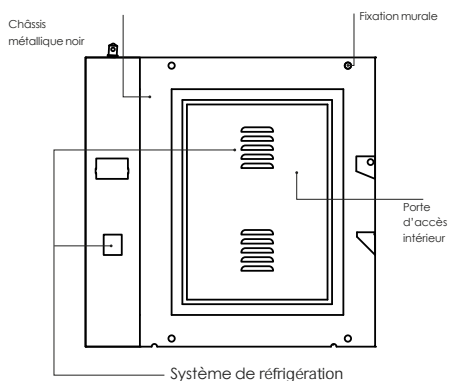

Affichage de textes, vidéos, images, pictogrammes, date, heure, température, etc.

Et contrôle à distance à travers du serveur Cosmi.

Wifi, 3G/4G, capteur de luminosité et capteur de température en option

Caractéristiques remarquables:

► Dimensions :

Caractéristiques techniques

LED	SMD
Pitch	8mm
Résolution	160 x 80px/par module
Luminosité	$\pm 5.500/6.000$ candelas
Dist. de visualisation	$\geq 8m$
Angle de visualisation	140°H / 130°V
Puissance max.	$\leq 710w$
Conso moy.	$\pm 284w$
Tensión de fonct.	AC200-230V
Châssis	Métallique
Ouverture	Arrière
Scan	1/5
Fréquence	1920Hz
Temp. de fonct.	-20° / +45°
Humidité de fonct.	10-90%
Logiciel	Multilingue inclus
Connectivité	TCP/IP (cable réseau) ,mémoire USB. 3G/4G WIFI, Serveur Cosmi
Poids	optionnel $\pm 29,7$ Kg net/ 33,7Kg +
Dimensions avec emballage	emballage 750x750x730x230mm