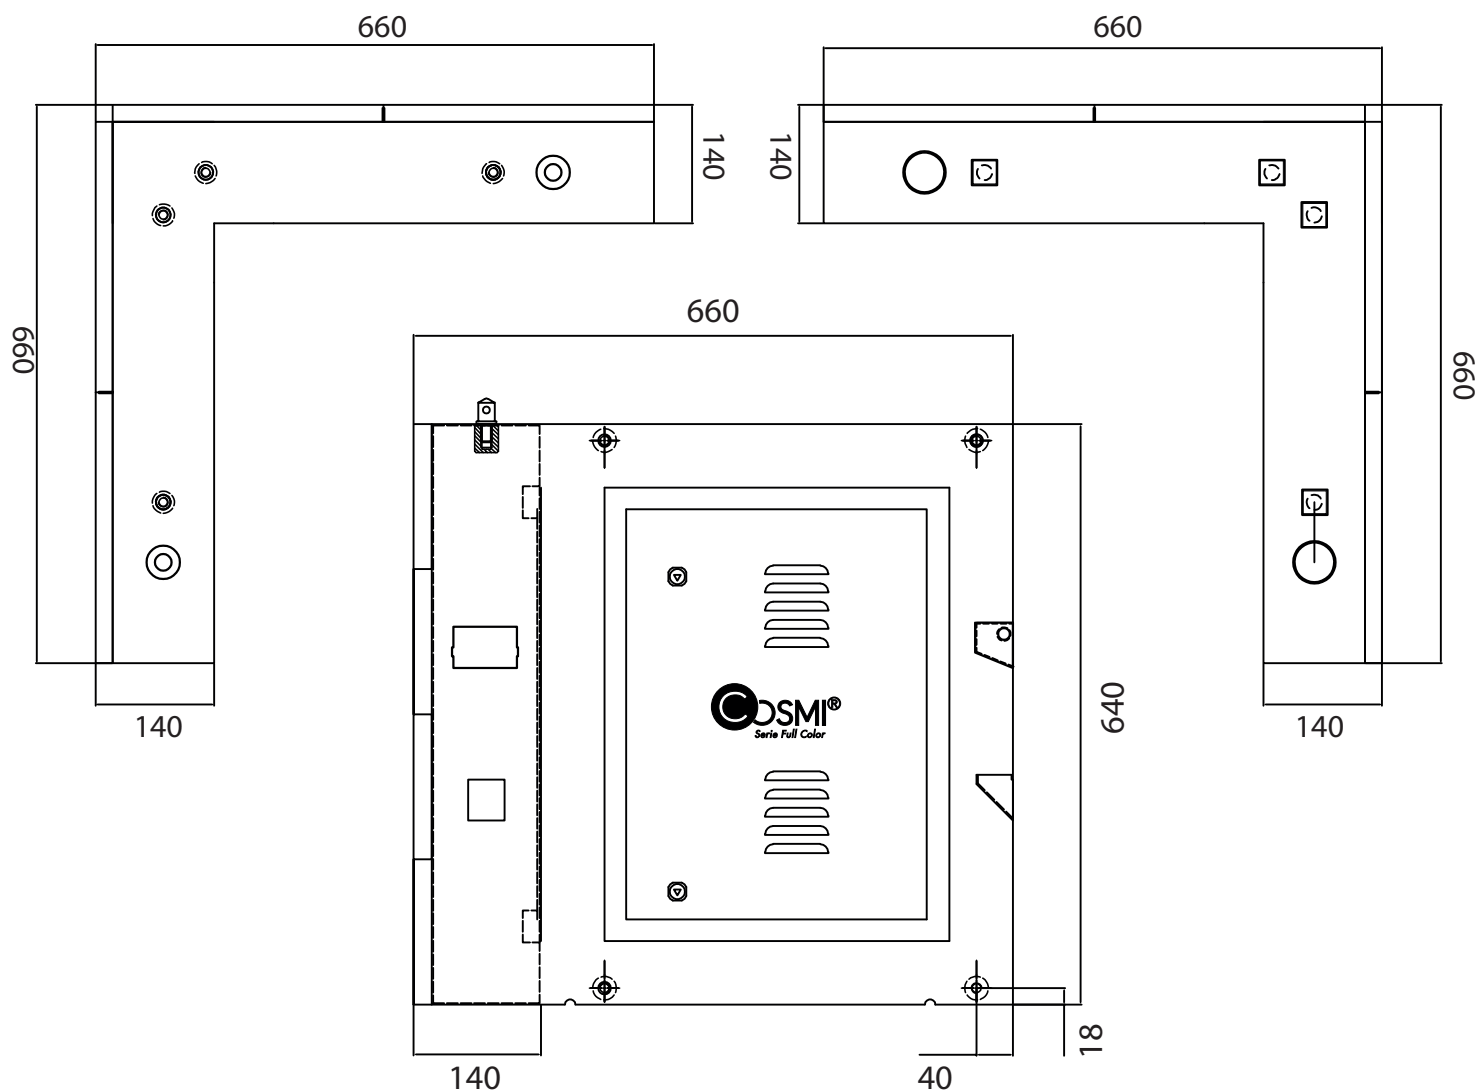

Caractéristiques remarquables:

► Dimensions :

Caractéristiques techniques

LED	SMD
Pitch	8mm
Résolution	160 x 80px/par module
Luminosité	$\pm 5.500/6.000$ candelas
Dist. de visualisation	$\geq 8m$
Angle de visualisation	140°H / 130°V
Puissance max.	$\leq 710w$
Conso moy.	$\pm 284w$
Tensión de fonct.	AC200-230V
Châssis	Métallique
Ouverture	Arrière
Scan	1/5
Fréquence	1920Hz
Temp. de fonct.	-20° / +45°
Humidité de fonct.	10-90%
Logiciel	Multilingue inclus
Connectivité	TCP/IP (cable réseau) ,mémoire USB. 3G/4G WIFI, Serveur Cosmi
Poids	optionnel $\pm 29,7$ Kg net/ 33,7Kg +
Dimensions avec emballage	emballage 750x750x730x230mm

Ref. 292981

En savoir plus

Garantie | 2ans

► Les +

Acotaciones cabina P8

Exterior. Esquina

Observaciones:

- No deben existir deformaciones en la superficie donde vaya a ser instalada la pantalla
- Evitar golpes que puedan dañar el chasis o las placas LED
- Al dejar la pantalla en el suelo: apoyar primero la parte trasera del chasis y después la delantera
- No se permite la obstrucción de las entradas y salidas de aire al interior del chasis
- No se permite perforaciones o deformaciones que puedan afectar al interior de la pantalla